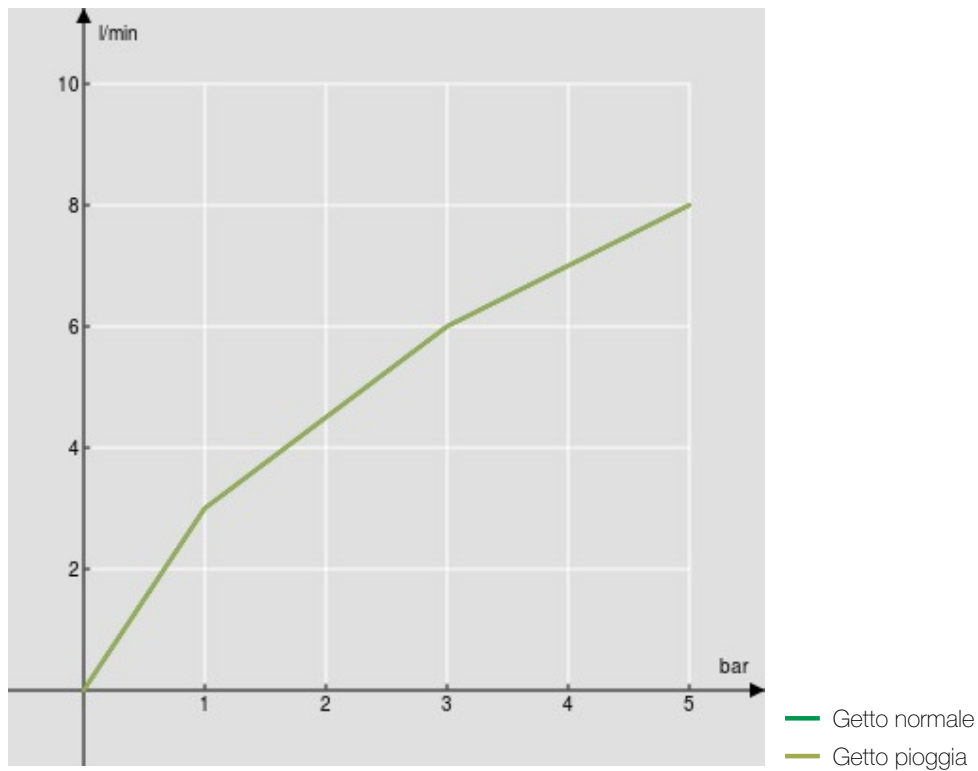

SPECIFICHE

Monocomando

Tuscany red

Bocca girevole 360°

Doccetta a 2 getti orientabile

Flessibili inox ø 3/8"

Limitatore di portata con freno al 50%

Imballo: 56,5 x 29 x 7,1 cm / 0,01163 m³ / 3,64 kg

CERTIFICAZIONI

DIAGRAMMA DI PORTATA: ACQUA CALDA/FREDDA

DIAGRAMMA DI PORTATA: ACQUA MISCELATA