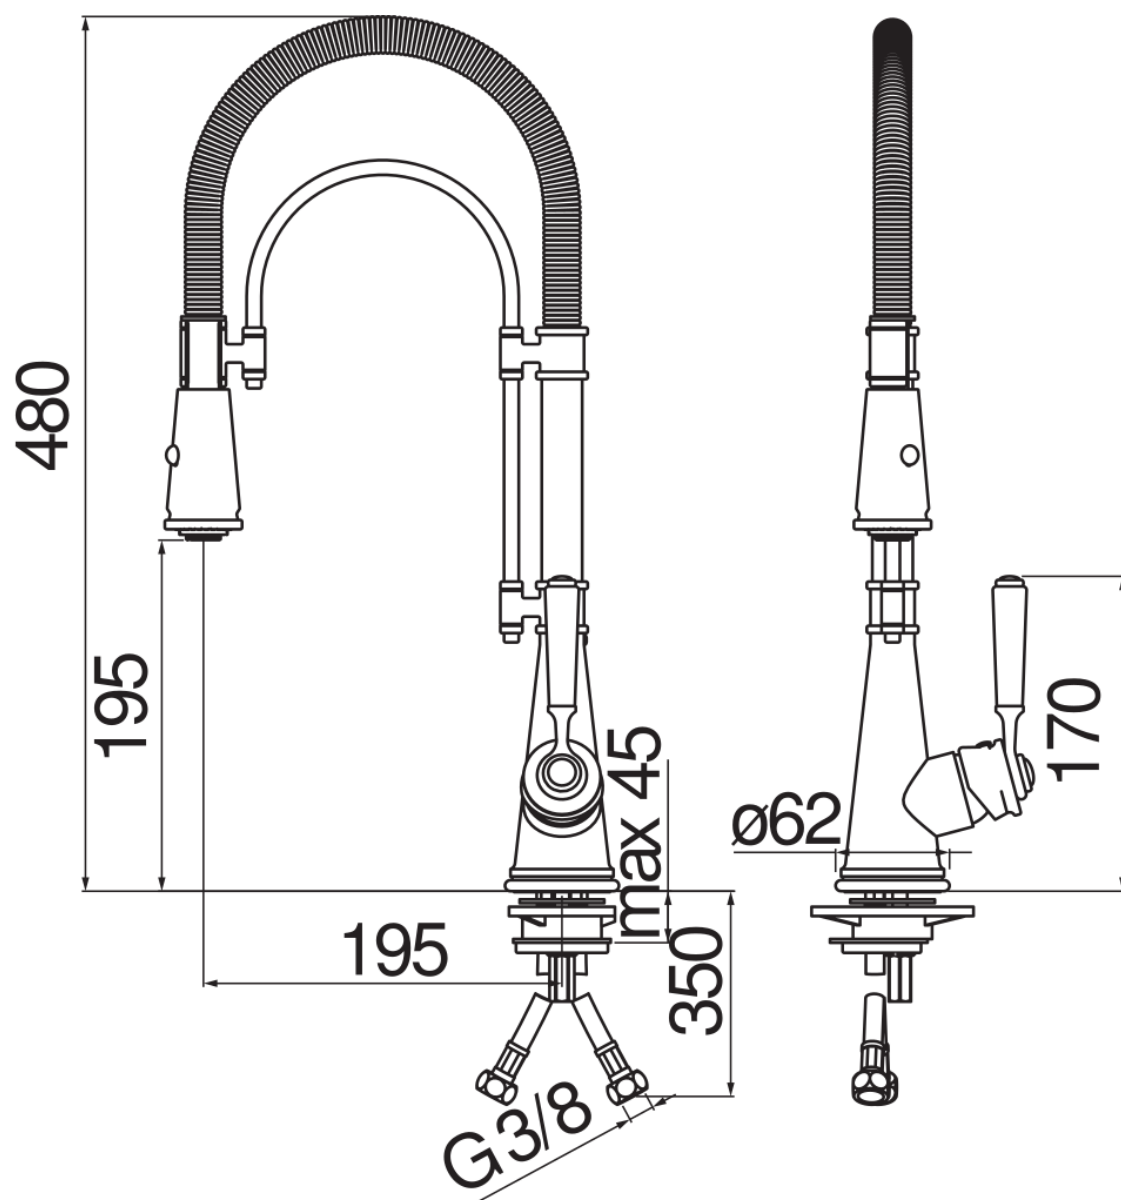

SPECIFICHE

Monocomando

Tuscany red

Bocca girevole 360°

Doccetta a 2 getti orientabile

Flessibili inox ø 3/8"

Limitatore di portata con freno al 50%

Imballo: 56,5 x 29 x 7,1 cm / 0,01163 m³ / 3,64 kg

CERTIFICAZIONI

DIAGRAMMA DI PORTATA: ACQUA CALDA/FREDDA

DIAGRAMMA DI PORTATA: ACQUA MISCELATA